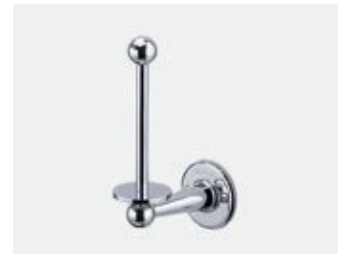

Code: A20CHR €216

Medium Ornate Bracket for WC

W: 230 L: 20 H: 160

Code: T32CHR €119

WC Roll Holder

W: 80 L: 180 H: 120

Chrome: A5CHR €126
Gold: A5GOLD €272
Br. Nickel: A5BNKL €272

WC Roll Holder

W: 100 L: 180 H: 100

Code: A16CHR €126

Spire WC Roll Holder

W: 170 L: 60 H: 250

Code: A45CHR €192

Spare WC Roll Holder

W: 120 L: 60 H: 80

Code: A6CHR €83

Robe Hook

W: 60 L: 60 H: 60

Chrome: A14CHR €71
Gold: A14GOLD €83
Br. Nickel: A14BNKL €83

Double Robe Hook

W: 60 L: 110 H: 120

Chrome: A4CHR €83
Gold: A4GOLD €114
Br. Nickel: A4BNKL €114

Triple Robe Hook

W: 100 L: 70 H: 90