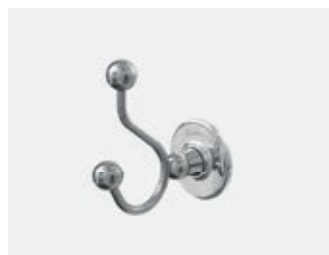

Code: A20CHR €216

Medium Ornate Bracket for WC

W: 230 L: 20 H: 160

Code: T32CHR €119

WC Roll Holder

W: 80 L: 180 H: 120

Chrome: A5CHR €126
Gold: A5GOLD €272
Br. Nickel: A5BNKL €272

WC Roll Holder

W: 100 L: 180 H: 100

Code: A16CHR €126

Spire WC Roll Holder

W: 170 L: 60 H: 250

Code: A45CHR €192

Spare WC Roll Holder

W: 120 L: 60 H: 80

Code: A6CHR €83

Robe Hook

W: 60 L: 60 H: 60

Chrome: A14CHR €71
Gold: A14GOLD €83
Br. Nickel: A14BNKL €83

Double Robe Hook

W: 60 L: 110 H: 120

Chrome: A4CHR €83
Gold: A4GOLD €114
Br. Nickel: A4BNKL €114

Triple Robe Hook

W: 100 L: 70 H: 90