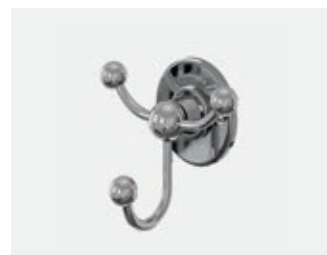

Robe Hook

W: 60 L: 60 H: 60

Chrome: A14CHR €71
Gold: A14GOLD €83
Br. Nickel: A14BNKL €83

Double Robe Hook

W: 60 L: 110 H: 120

Chrome: A4CHR €83
Gold: A4GOLD €114
Br. Nickel: A4BNKL €114

Triple Robe Hook

W: 100 L: 70 H: 90