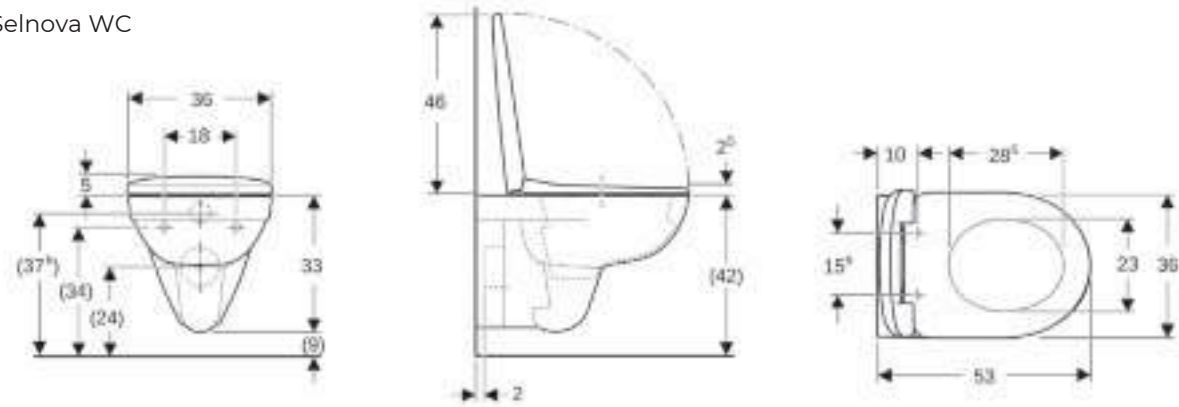

WC & FURNITURE

WC

Selnova WC

501.752.00.1