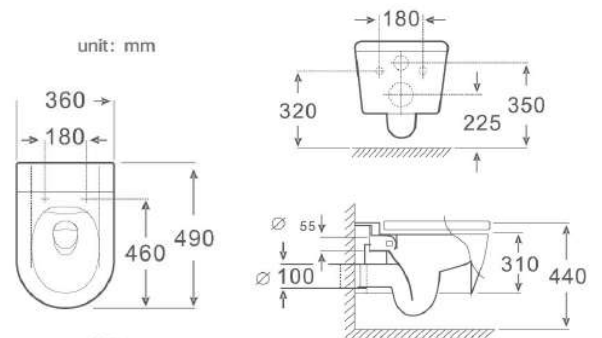

Black
IISERIESII

€640.00