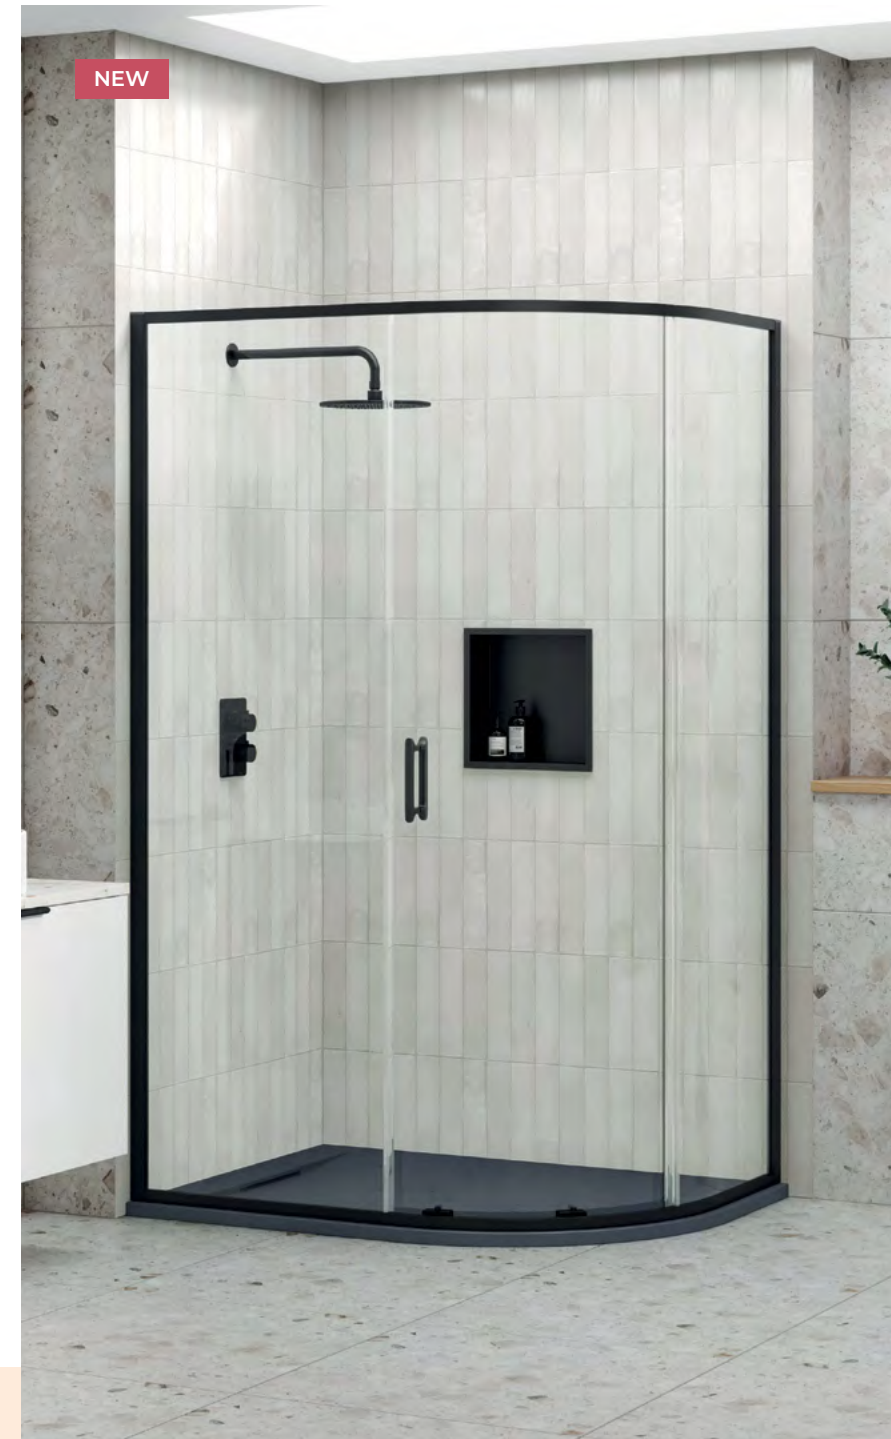

8mm Shower Enclosure

Sizes (mm) - 1000 x 800, 1200 x 800, 1200 x 900

Finishes **CHROME** **BLACK** **BRUSHED BRASS** **GUN METAL**

Size (mm)	Adjustment (mm)	Width Access (mm)	NEW			
			Chrome	Black	Brushed Brass	Gun Metal
1000 x 800	960-980, 760-780	413	OT8OQ100X80CP €1,160	OT8OQ100X80BL €1,249	OT8OQ100X80BB €1,322	OT8OQ100X80GM €1,322
1200 x 800	1160-1180, 760-780	413	OT8OQ120X80CP €1,207	OT8OQ120X80BL €1,305	OT8OQ120X80BB €1,394	OT8OQ120X80GM €1,394
1200 x 900	1160-1180, 860-880	476	OT8OQ120X90CP €1,219	OT8OQ120X90BL €1,322	OT8OQ120X90BB €1,423	OT8OQ120X90GM €1,423
Optional 20mm Extension Profile			OT8EX20CP €104	OT8EX20BL €109	OT8EX20BB €116	OT8EX20GM €116