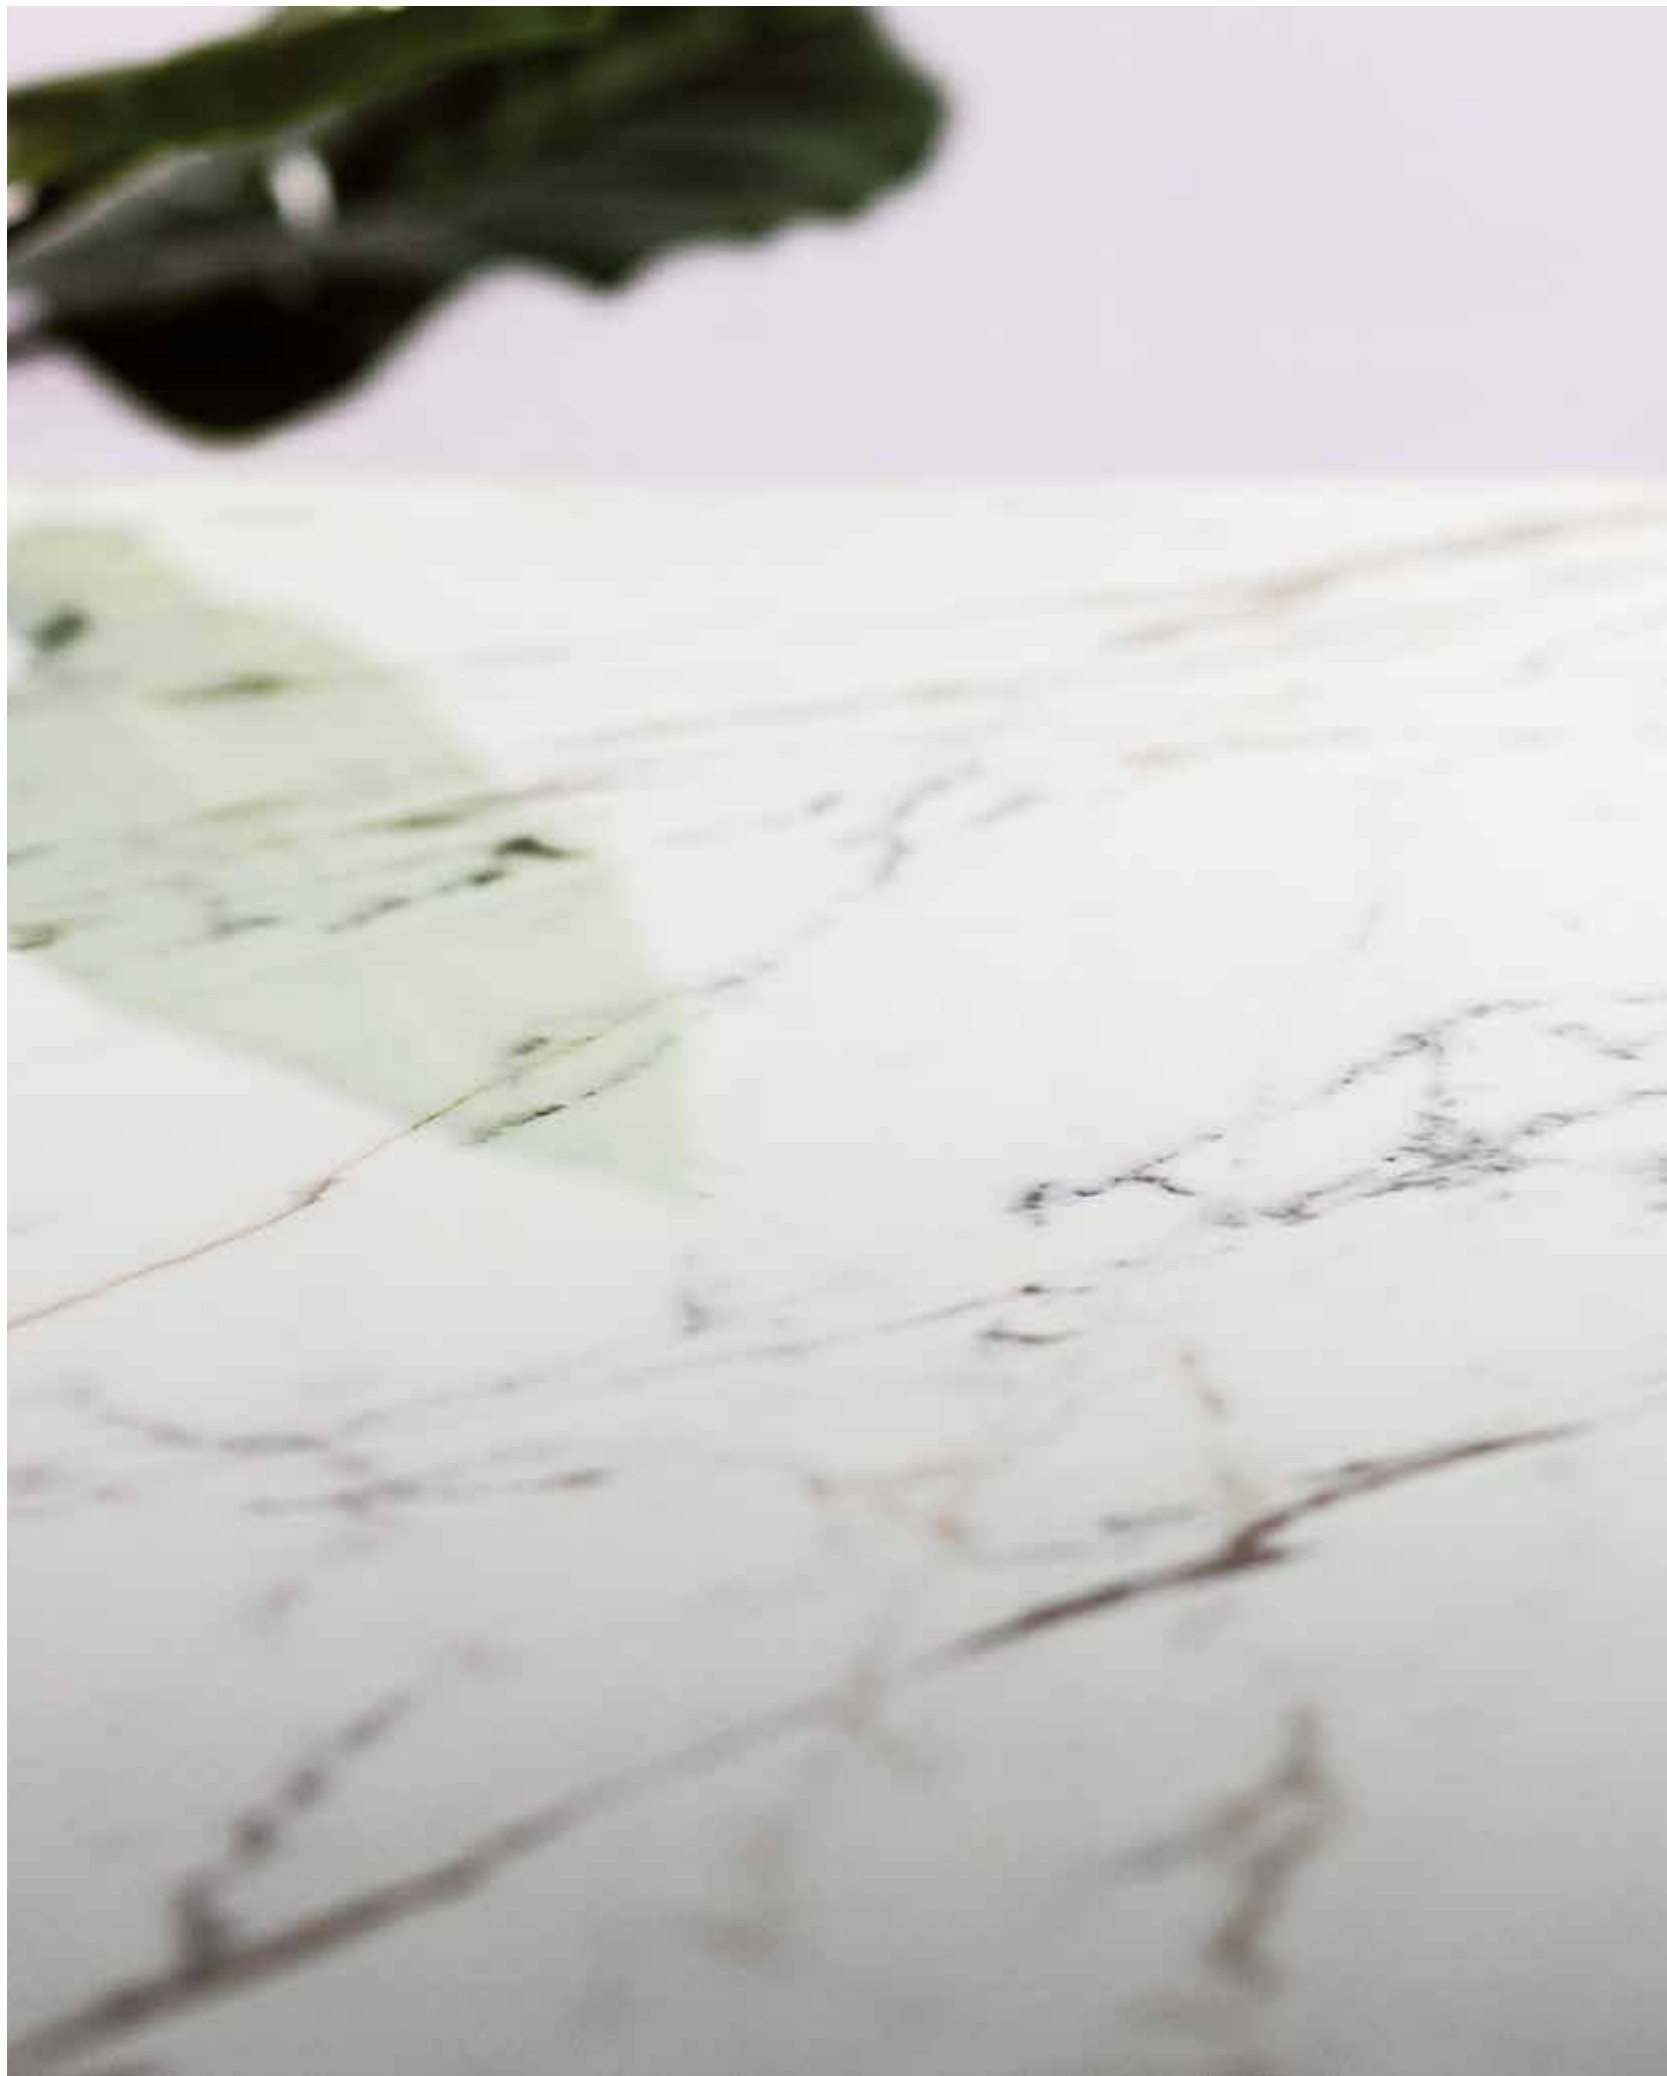

ASTRA · NAIS WHITE