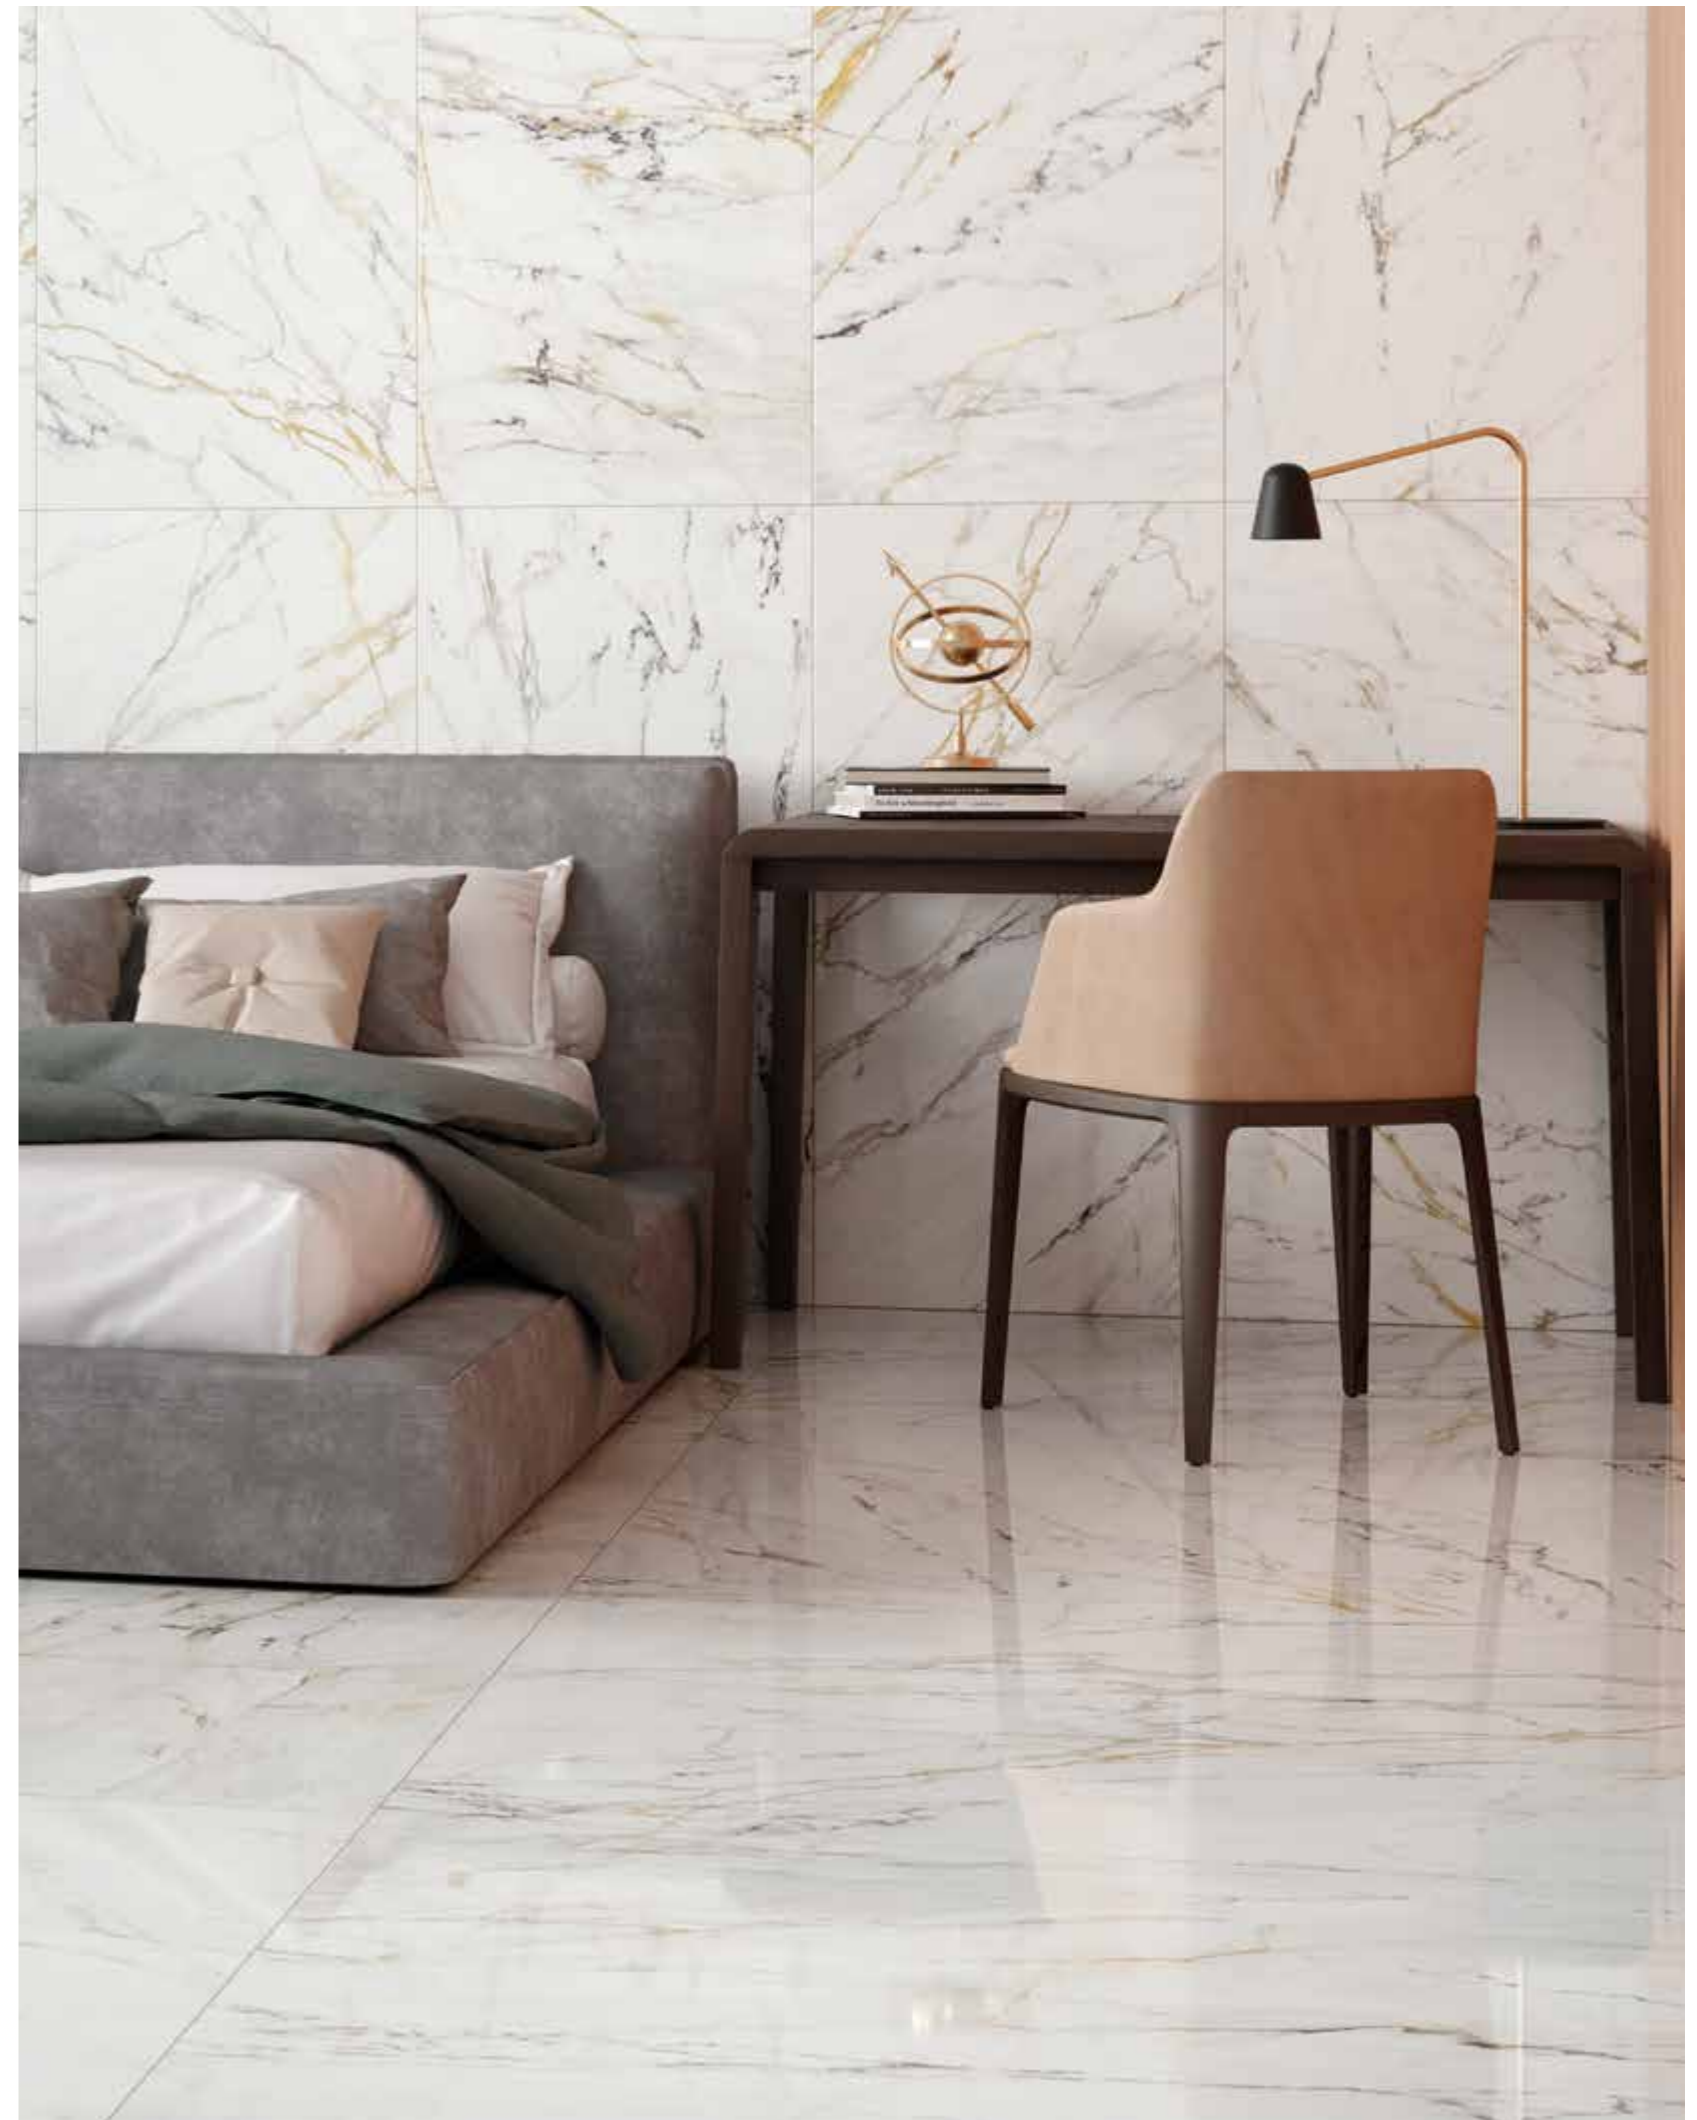

EN

*Capraia Breccia is a beautiful white marble from Italy. It stands out thanks to its particular chromatism in which grey and black veining with amber details goes along a white background. With very selected cuts and a perfect movement among its lines, this material can magnify spaces with plenty of strength.*

FR

Le Capraia Breccia es un beau marbre blanc d'Italie. Il se distingue par son chromatisme particulier, où le fond blanc est parcouru de veinages aux teintes grises et noires, et de notes ambrées. Avec ses coupes bien sélectionnées et un mouvement parfait de ses lignes, ce matériel est capable d'agrandir les espaces avec une force spectaculaire.

DE

*Die Capraia Breccia ist ein wunderschöner weißer Marmor aus Italien. Er zeichnet sich durch einen eigentümlichen Chromatismus aus, bei dem graue, schwarze und bernsteinfarbene Adern durch einen weißen Hintergrund verlaufen. Mit sehr ausgewählten Schnitten und einer perfekten Bewegung seiner Linien ist dieses Material in der Lage, den Räumen eine spektakuläre Kraft zu verleihen.*