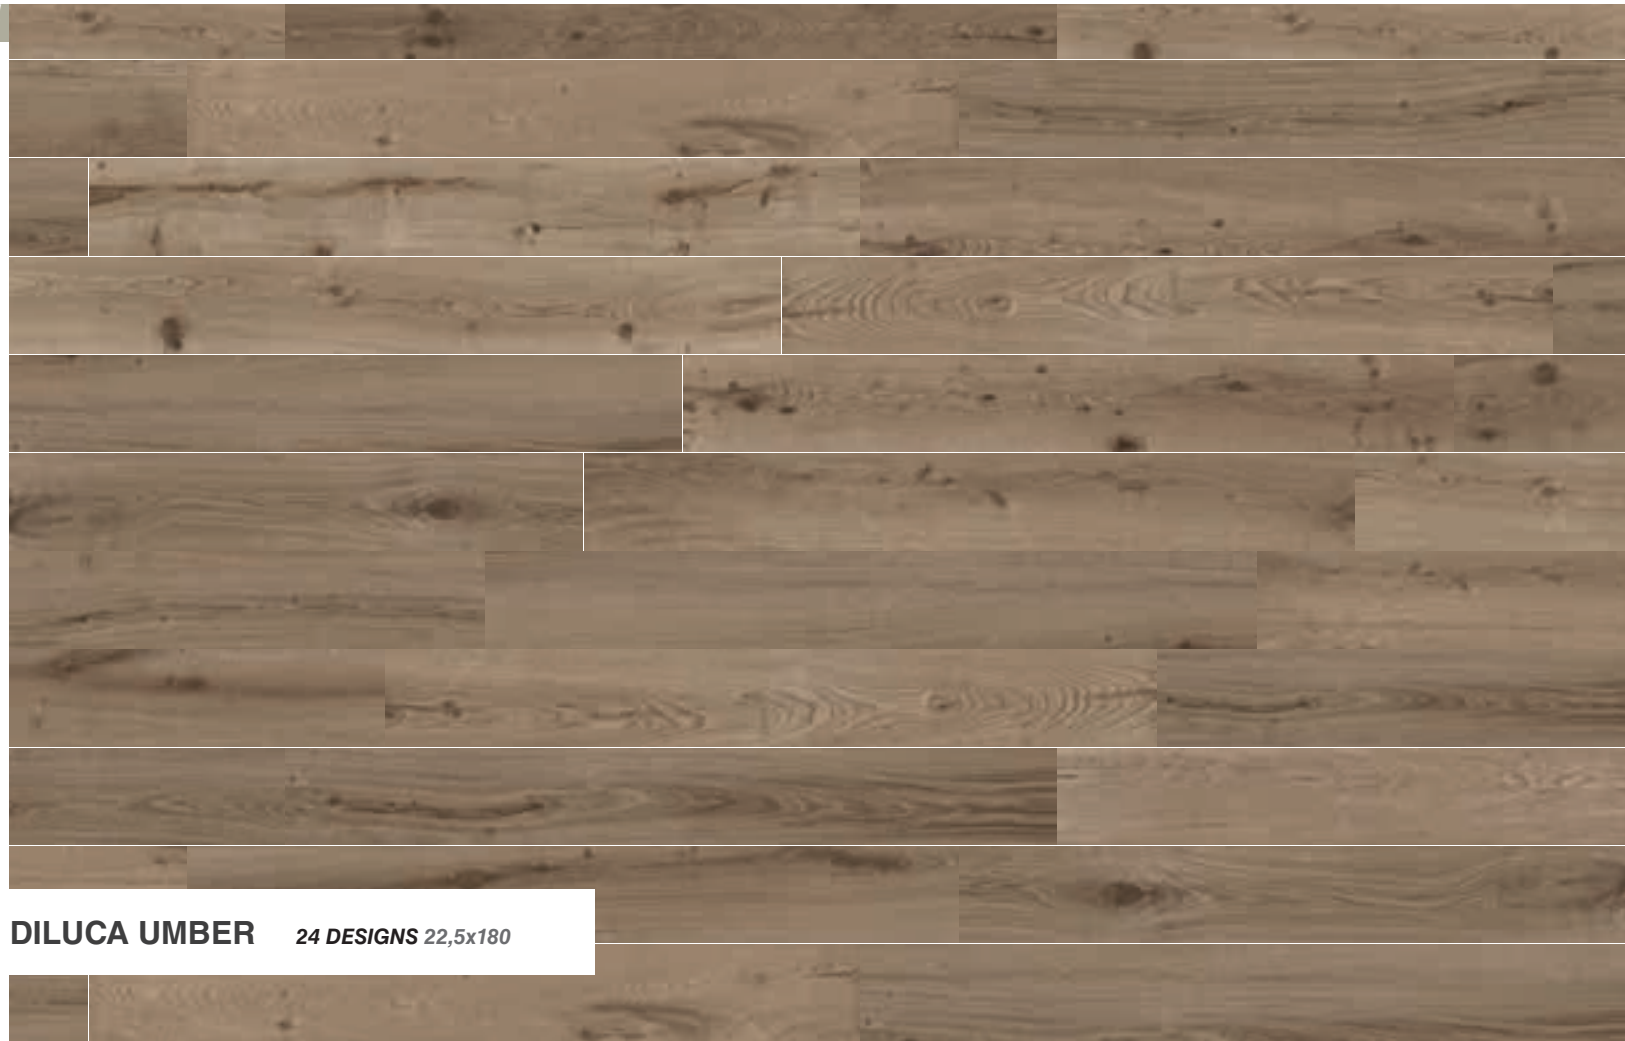

DILUCA UMBER 24 DESIGNS 22,5x180