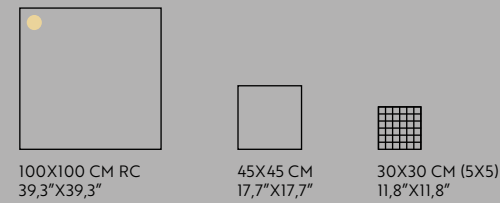

WHITE BODY DEC

WHITE

33,3X90 CM RC DEC - VRB105

GREY

33,3X90 CM RC DEC - VRB105

SAND

33,3X90 CM RC DEC - VRB105

1-3
DISPONIBLE BAJO PEDIDO
AVAILABLE ON REQUEST
DISPONIBILITÉ SUR COMMANDE

VITACER

33,3X90 CM RC DEC
VILLAGE COLD - VRB103

33,3X90 CM RC DEC
VILLAGE WARM - VRB103

WHITE 33,3X90 CM RC DEC
WHITE 33,3X90 CM RC - GREY 45X45 CM RC

INFORMACIÓN TÉCNICA

TECHNICAL INFORMATION

PAVIMENTO · PORCELAIN TILE · FAÏENCE

COLOCACIÓN · TO LAY · POSE

EMBALAJE Y PESO · PACKING LIST · EMBALLAGE ET POIDS

FORMATOS SIZE · TAILLES	ESPESOR (MM)	PZAS/ CJ	M ² / CJ	KG/ CJ	PZAS/ M ²	KG/ M ²	ALTURA	PLANOS	EUROPALET				GRÁFICAS		
									PZAS/ PAL	CJAS /PAL	M ² / PAL	KG/ PAL	MEDIDA PAL.	CARAS	LIENZO
100X100 RECT. (99,5X99,5)	10,0	2	1,98	42,50	1,005	21,46	109	1	56	24	47,52	1.040,00	100x120	6	100X100
75X75 RECT. (74,4X74,4)	10,0	2	1,1071	22,92	1,83	20,70	87	1	96	48	53,14	1.120,00	80x120	-	-
60X120 RECT. (59,5X120)	10,0	2	1,428	30,25	1,40	21,18	73	1	80	40	57,12	1.230,00	100x120	13	60X120
60X60 RECT. (59,5X59,5)	9,8	4	1,4161	28,47	2,82	20,11	73	1	144	36	50,98	1.045,00	80x120	17	60X60
60X60 (20 MM) RECT. (59,5X59,5)	20,0	2	0,7080	28,47	1,41	40,21	73	1	72	36	25,49	1.045,00	80x120	17	60X60
45X45	9,0	7	1,42	25,10	4,93	17,67	103	2	364	52	73,84	1.325,00	80x120	17	45X45
30X60	8,7	7	1,26	22,92	5,56	18,19	73	2	336	48	60,48	1.120,00	80x120	17	30X60
33,3X90 RECT.	10,5	4	1,1988	21,80	3,33	18,18	80	2	200	50	59,94	1.110,00	92X120	13	33,3X90