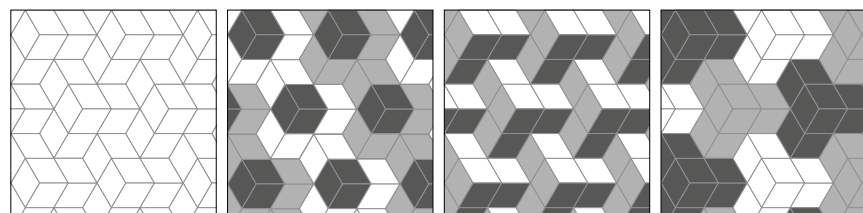

green

Rhombus Cream, Taupe, Green 14 x 24 cm / 6" x 10"

Rhombus White 14 x 24 cm / 6" x 10"  
Rhombus Smooth White 14 x 24 cm / 6" x 10"

Módulo A / Module A / Modul A / Module A

Módulo C / Module C / Modul C / Module C

Módulo B / Module B / Modul B / Module B

Módulo D / Module D / Modul D / Module D

\* Estos modelos están compuestos por diseños diferentes que se sirven en la misma caja de modo aleatorio.

\* These models are made up of different designs, packaged randomly in the same box.