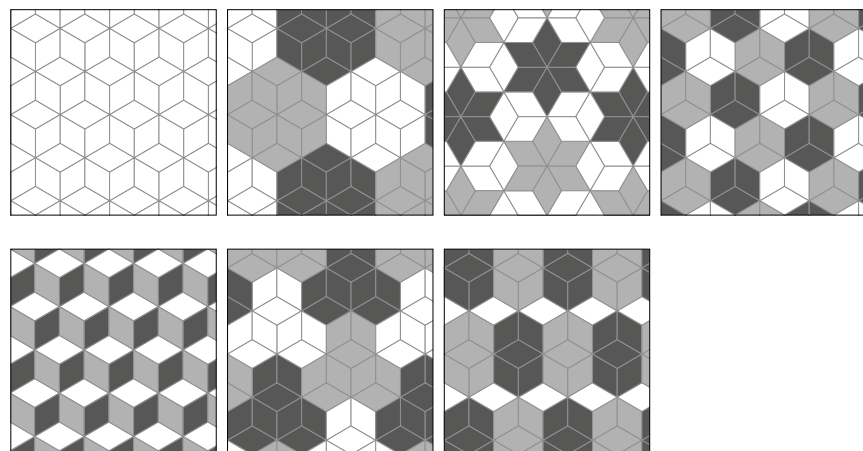

Módulo B / Module B / Modul B / Module B