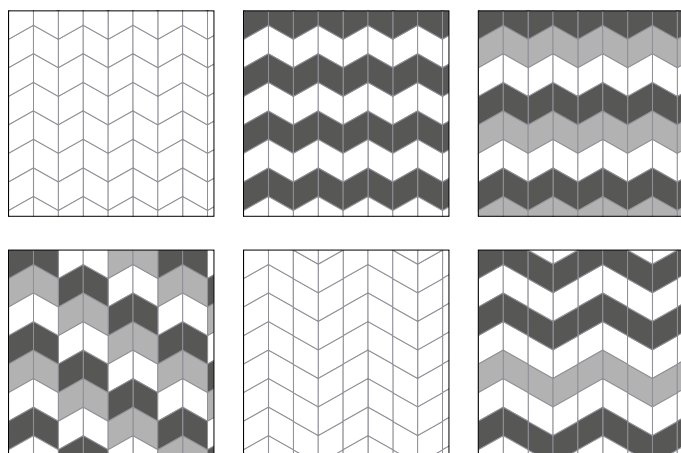

white

cream

taupe

light grey

dark grey

black

red

violet

green

Rhombus Cream, Taupe, Green 14 x 24 cm / 6" x 10"

Rhombus White 14 x 24 cm / 6" x 10"  
Rhombus Smooth White 14 x 24 cm / 6" x 10"

Módulo A / Module A / Modul A / Module A

Módulo C / Module C / Modul C / Module C