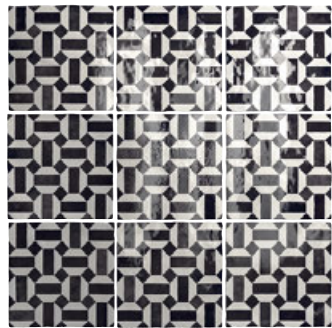

Decoración

Décor / Dekorfliese / Pièce décorée

Artisan Lunas B&W *
24514 EQ-10D