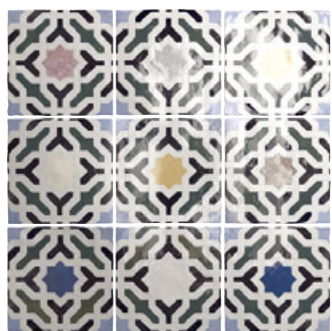

Artisan Oasis *
24515 EQ-10D

* Estos modelos están compuestos por diseños diferentes que se sirven en la misma caja de modo aleatorio.

* These models are made up of different designs, packaged randomly in the same box.

* Diese Modelle setzen sich aus verschiedenen Designs zusammen, die nach dem Zufallsprinzip in demselben Karton verteilt und geliefert werden.

* Ces modèles sont composés par des designs différents qui sont présentés dans le même carton de façon aléatoire.

Piezas especiales / Special tile pieces / Sonderteile / Pièces spéciales

Venta por pieza / Sale by piece / Stückverkauf / Vente par pièces

	perfil profile	white	aqua	alabaster	graphite	colonial blue	moss green	burgundy	gold	rose mallow	ochre
  london 5 x 20 cm / 2" x 8" EQ-21		24504	24508	24509	24512	24510	24511	24507	24513 EQ-215	24506	24505
  bullnose 6,5 x 20 cm / 2½" x 8" EQ-215		24474	24478	24479	24482	24480	24481	24477	24483 EQ-23	24476	24475
  pencil bullnose 3 x 20 cm / 1" x 8" EQ-21		24494	24498	24499	24502	24500	24501	24497	24503 EQ-215	24496	24495
  jolly 1,2 x 20 cm / 1" x 8" EQ-24		24484	24488	24489	24492	24490	24491	24487	24493	24486	24485

La línea roja indica la superficie esmaltada
The glazed surface is indicated by a red line

Die rote Linie zeigt die glasierte Fläche an
La ligne rouge indique la surface émaillée.

Embalaje / Packing / Verpackung / Emballage

formato size	Kg/pza kg/pieces	caja / box			palet / pallet			
		piezas pieces	Kg	m² sqm	piezas pieces	kg/palet kg/pallet	m² sqm	cajas boxes
6,5 x 20 cm 2½" x 8"	0,20	38	7,67	0,50	4.560	913,40	60	120
13,2 x 13,2 cm 5" x 5"	0,27	57	15,62	1,00	3.420	957	60	60
London 5 x 20 cm 2" x 8"	0,17	24	4,31	-	-	-	-	-
Bullnose 6,5 x 20 cm 2½" x 8"	0,20	76	15,27	-	-	-	-	-
Pencil Bullnose 3 x 20 cm 1" x 8"	0,10	15	1,73	-	-	-	-	-
Jolly 1,2 x 20 cm 1" x 8"	0,04	60	2,39	-	-	-	-	-